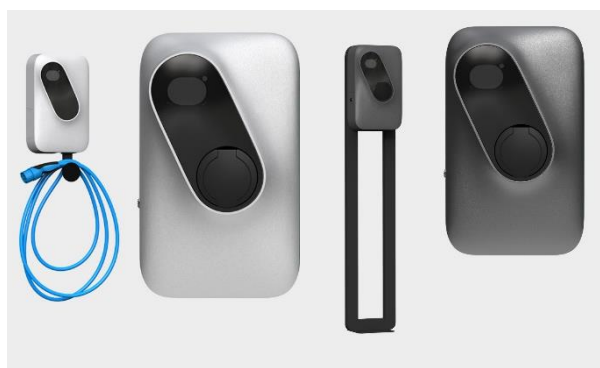

## ΣΥΓΚΡΙΣΗ ΜΕΤΑΞΥ BMW WALLBOX ΚΑΙ SMART WALLBOX.

	BMW WALLBOX	SMART WALLBOX Etreel Inch Home	SMART WALLBOX Etreel Inch Pro
Ισχύς φόρτισης (μέγιστη)	22 kW*	22 kW*	22 kW*
Μήκος καλωδίου	5 m	5 m	5 m
Διαστάσεις ΥxΠxΒ (εκ.)	45,5 x 36,6 x 20,2	45 x 27 x 13,5	45 x 27 x 13,5
Υπηρεσία εγκατάστασης	✓	✓	✓
Ενδειξη κατάστασης LED	✓	Ψηφιακή έγχρωμη οθόνη αφής	Ψηφιακή έγχρωμη οθόνη αφής
Σύνδεση χρήστη μέσω εφαρμογής	✓	✓ (web app)	✓ (web app)
Ελεγχος πρόσβασης	-	PIN	PIN/RFID/QR Code
Συνδεσιμότητα	Bluetooth**	LAN (WiFi/PLC προαίρ.)	LAN (WiFi/Cellular/ PLC προαίρ.)
Απομακρυσμένος Έλεγχος (Εναρξη/παύση φόρτισης)	-	Προαιρετικά	Προαιρετικά
Σύνδεση με φωτοβολταϊκά πάνελ	-	Προαιρετικά	Προαιρετικά
Δυνατότητα χρέωσης μέσω «έξυπνου μετρητή»	-	Προαιρετικά	Προαιρετικά
Βάση στήριξης καλωδίου	✓	✓	✓
Επιδοτούμενος από το πρόγραμμα «Κινούμαι Ηλεκτρικά»	-	✓	✓

\* Τεχνικά εφικτό έως 22 kW.

\*\* Η διεπαφή Bluetooth μπορεί να συνδεθεί με την εφαρμογή Wallbox Service για εγκατάσταση, συντήρηση, δεδομένα φόρτισης και αντιμετώπιση προβλημάτων.